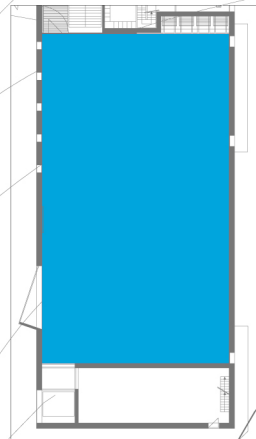

+0.00

niv.0.00

vestiaires

exposition temporaire
niv.0.00

1 2 3 4 5 6 7 8 9 10 11

sas

monte charge

service support
atelier
stock expo
centre de tri
±70m²

plan rez
1/200