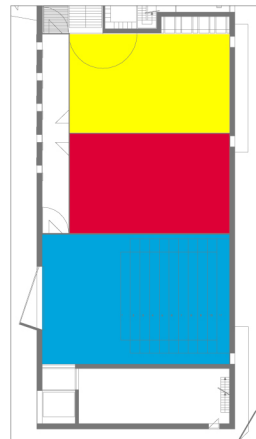

+0.00

niv.0.00

vestiaires

exposition temporaire
niv.0.00

1 2 3 4 5 6 7 8 9 10 11

sas

monte charge

service support
atelier
stock expo
centre de tri
±70m²

plan rez
1/200